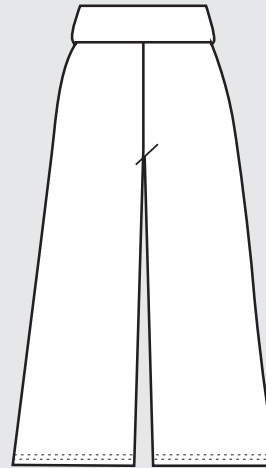

4" ROLLOVER GAUCHO CAPRI
S- M- L-XL
20189, 30189