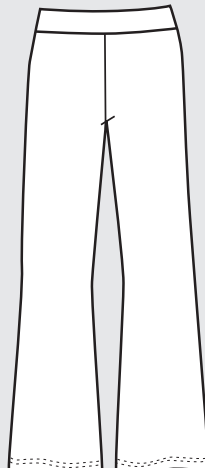

**BANDED FLOOD**  
23"  
S-M-L-XL-1X-2X  
269, 369

**CURVED LOW WAIST CAPRI PANT**  
18"  
S-M-L-XL-1X-2X  
295, 395

**4" ROLLTOP 6" LOW RISE FLOOD**  
23"  
S-M-L-XL-1X-2X  
20120, 30120

**YOGA CAPRI**  
24"  
S-M-L-XL  
1X-3X  
227,327

**CAPRI TIGHTS W/ V FRONT WAIST**  
S- M- L-XL  
201V,301V

**BOOT CAPRI**  
S-M-L-XL  
284, 384

**4" ROLLTOP BOOT CAPRI W/ PIPING**  
S-M-L-XL  
20211, 30211

**4" ROLLOVER GAUCHO CAPRI**  
S- M- L-XL  
20189, 30189